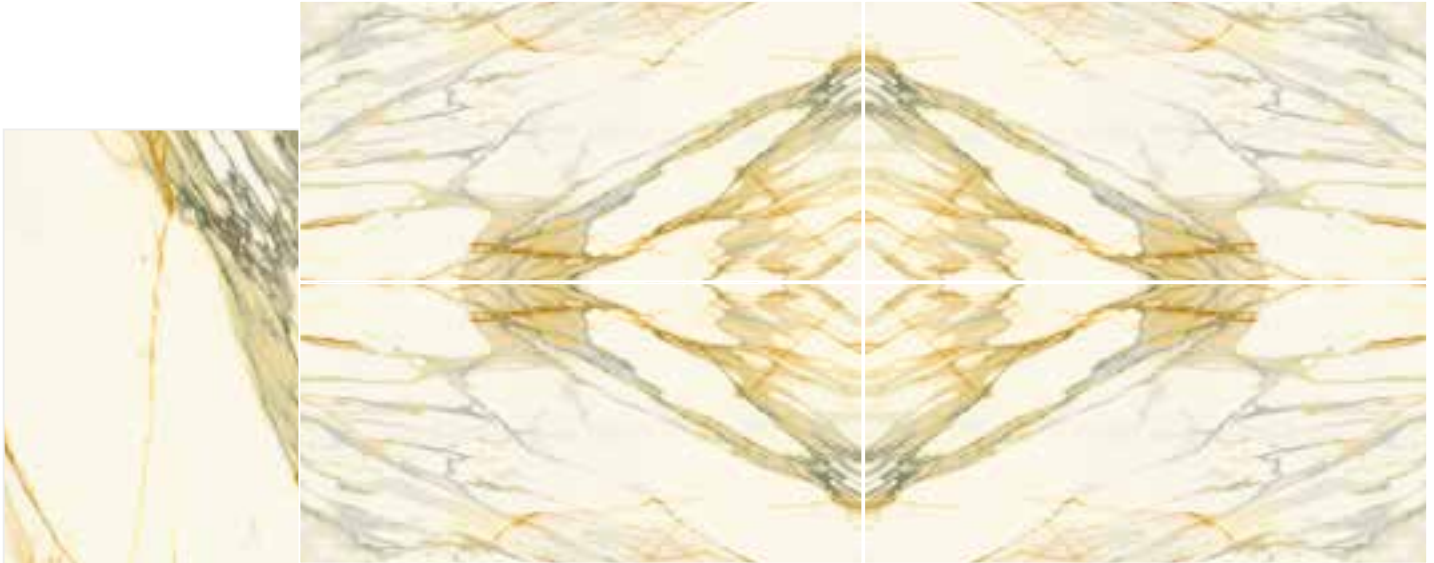

Calacatta Mediceo

Calacatta Mediceo
Lucidato Book Match*

XL: | 12+ | 20+ |
polerowany
polished